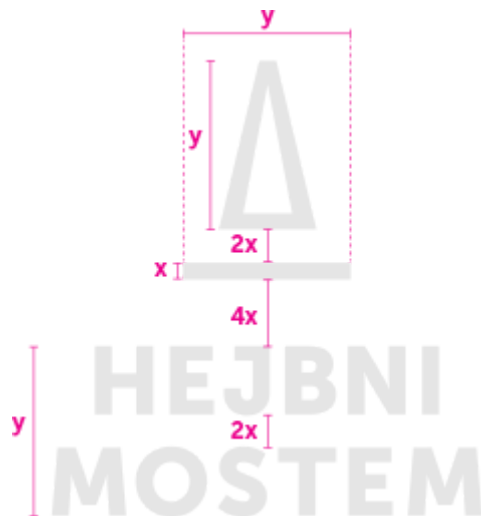

## VÝZNAM LOGA

### 1. Geneze loga

Symbol se skládá ze dvou částí a to podoby kostela a kolejí. Záměr symbolu je snadná čitelnost a aplikace.

### 2. Konstrukce loga

Konstrukce loga symbolizuje posun, stabilitu a rovnováhu samotné události.